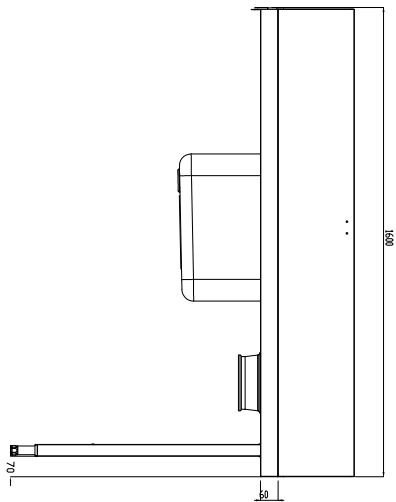

#### Articolo N°

Costruzione in acciaio inox AISI 304. Paraspruzzi h 300 mm. Dimensione vasca 500x400xh300 mm con tubo troppo pieno, foro di scarico. Gambe tubolari a sezione quadrata 40x40 mm su piedini regolabili. Direzione cestello: da destra a sinistra.

### Accessori opzionali

- Coppia di gambe posteriori per scaffale montato a pavimento PNC 855296
- Raschietto a forma di mezzaluna per lo sbarazzo PNC 855297
- - NOT TRANSLATED - PNC 855379
- - NOT TRANSLATED - PNC 855380
- - NOT TRANSLATED - PNC 855381
- Rubinetto con doccia di prelavaggio monoforo (da montare sul piano) PNC 855385
- Rubinetto con doccia di prelavaggio, leva a gomito e canna, monoforo (da montare sul piano) PNC 855386
- - NOT TRANSLATED - PNC 855389
- Kit per fissaggio a pavimento di 2 gambe quadre composto da 2 piedini con flange e tasselli. PNC 865386
- Tavolo ponte rimovibile, 800 mm PNC 865418
- Tavolo ponte rimovibile con foro, 800 mm PNC 865419
- Scaffale di stoccaggio a parete/ a pavimento, 1600 mm PNC 865421
- Ripiano inferiore per tavolo di lavaggio, 1600 mm PNC 865482

Fronte

Lato

D = Scarico acqua

Alto

**Informazioni chiave**
**Dimensioni esterne, larghezza:**

865425 (BHRPTBH16R0) 1600 mm

**Dimensioni esterne, profondità:**

755 mm

**Dimensioni esterne, altezza:**

1170 mm

**Peso netto:**

29 kg

**Dimensioni alzatina, Altezza**

260 mm

**Dimensioni vasca**