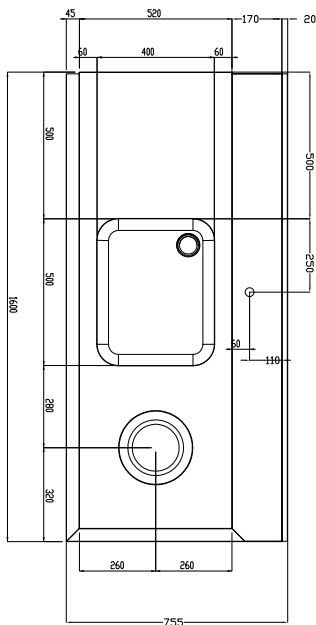

### Tavolo di prelavaggio con vasca e foro di scarico, carico destra vs sinistra, 1600 mm

ARTICOLO N° \_\_\_\_\_

MODELLO N° \_\_\_\_\_

NOME \_\_\_\_\_

SIS # \_\_\_\_\_

AIA # \_\_\_\_\_

**865425 (BHRPTBH16R0)**

#### Articolo N°

Costruzione in acciaio inox AISI 304. Paraspruzzi h 300 mm. Dimensione vasca 500x400xh300 mm con tubo troppo pieno, foro di scarico. Gambe tubolari a sezione quadrata 40x40 mm su piedini regolabili. Direzione cestello: da destra a sinistra.

Fronte

Lato

D = Scarico acqua

Alto

**Informazioni chiave**
**Dimensioni esterne, larghezza:**

865425 (BHRPTBH16R0) 1600 mm

**Dimensioni esterne, profondità:**

755 mm

**Dimensioni esterne, altezza:**

1170 mm

**Peso netto:**

29 kg

**Dimensioni alzatina, Altezza**

260 mm

**Dimensioni vasca**