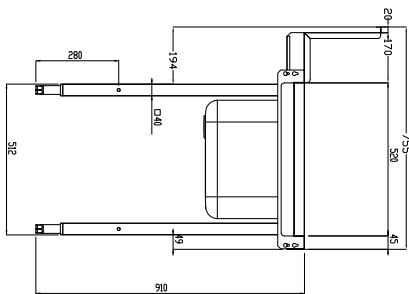

#### Articolo N°

Costruzione in acciaio inox AISI 304. Paraspruzzi h 300 mm. Dimensione vasca 500x400xh300 mm con tubo troppo pieno, foro di scarico. Gambe tubolari a sezione quadrata 40x40 mm su piedini regolabili. Direzione cestello: da destra a sinistra.

### Accessori opzionali

- Coppia di gambe posteriori per scaffale montato a pavimento PNC 855296
- Raschietto a forma di mezzaluna per lo sbarazzo PNC 855297
- - NOT TRANSLATED - PNC 855379
- - NOT TRANSLATED - PNC 855380
- - NOT TRANSLATED - PNC 855381
- Rubinetto con doccia di prelavaggio monoforo (da montare sul piano) PNC 855385
- Rubinetto con doccia di prelavaggio, leva a gomito e canna, monoforo (da montare sul piano) PNC 855386
- - NOT TRANSLATED - PNC 855389
- Kit per fissaggio a pavimento di 2 gambe quadre composto da 2 piedini con flange e tasselli. PNC 865386
- Tavolo ponte rimovibile, 800 mm PNC 865418
- Tavolo ponte rimovibile con foro, 800 mm PNC 865419
- Scaffale di stoccaggio a parete/ a pavimento, 1600 mm PNC 865421
- Ripiano inferiore per tavolo di lavaggio, 1600 mm PNC 865482

Fronte

Lato

D = Scarico acqua

Alto

**Informazioni chiave**
**Dimensioni esterne, larghezza:**

865425 (BHRPTBH16R0) 1600 mm

**Dimensioni esterne, profondità:**

755 mm

**Dimensioni esterne, altezza:**

1170 mm

**Peso netto:**

29 kg

**Dimensioni alzatina, Altezza**

260 mm

**Dimensioni vasca**